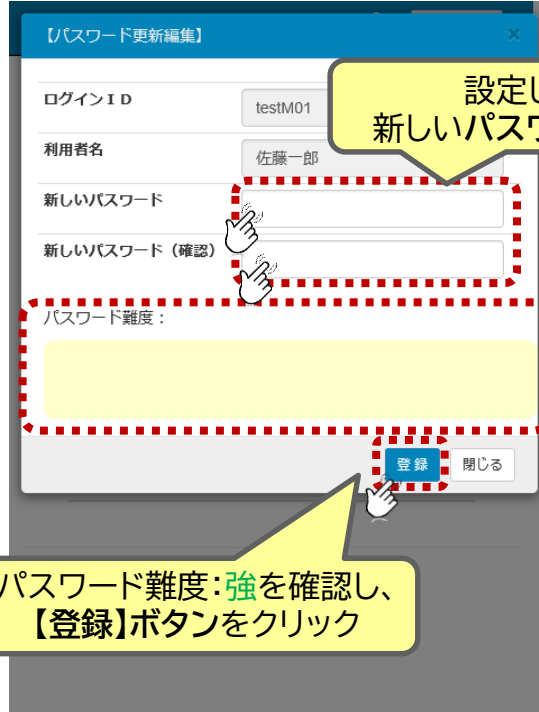

モバイル用

パスワード変更機能:操作説明

現在使用しているパスワードを別のパスワードに変更する機能です

□モバイル版 トップ画面(顧客検索)

トップ画面で歯車をタップ

設定したい新しいパスワードを入力

パスワード難度:強を確認し、【登録】ボタンをクリック

- ◆ パスワード難度について ◆
以下の条件を満たすようにパスワードを登録してください。
- ・8文字以上16文字以下
 - ・大文字小文字を両方使用
 - ・数字を1文字以上含める
- 弱** :パスワード登録**不可**
中 :パスワード登録**不可**
強 :パスワード登録**可能**